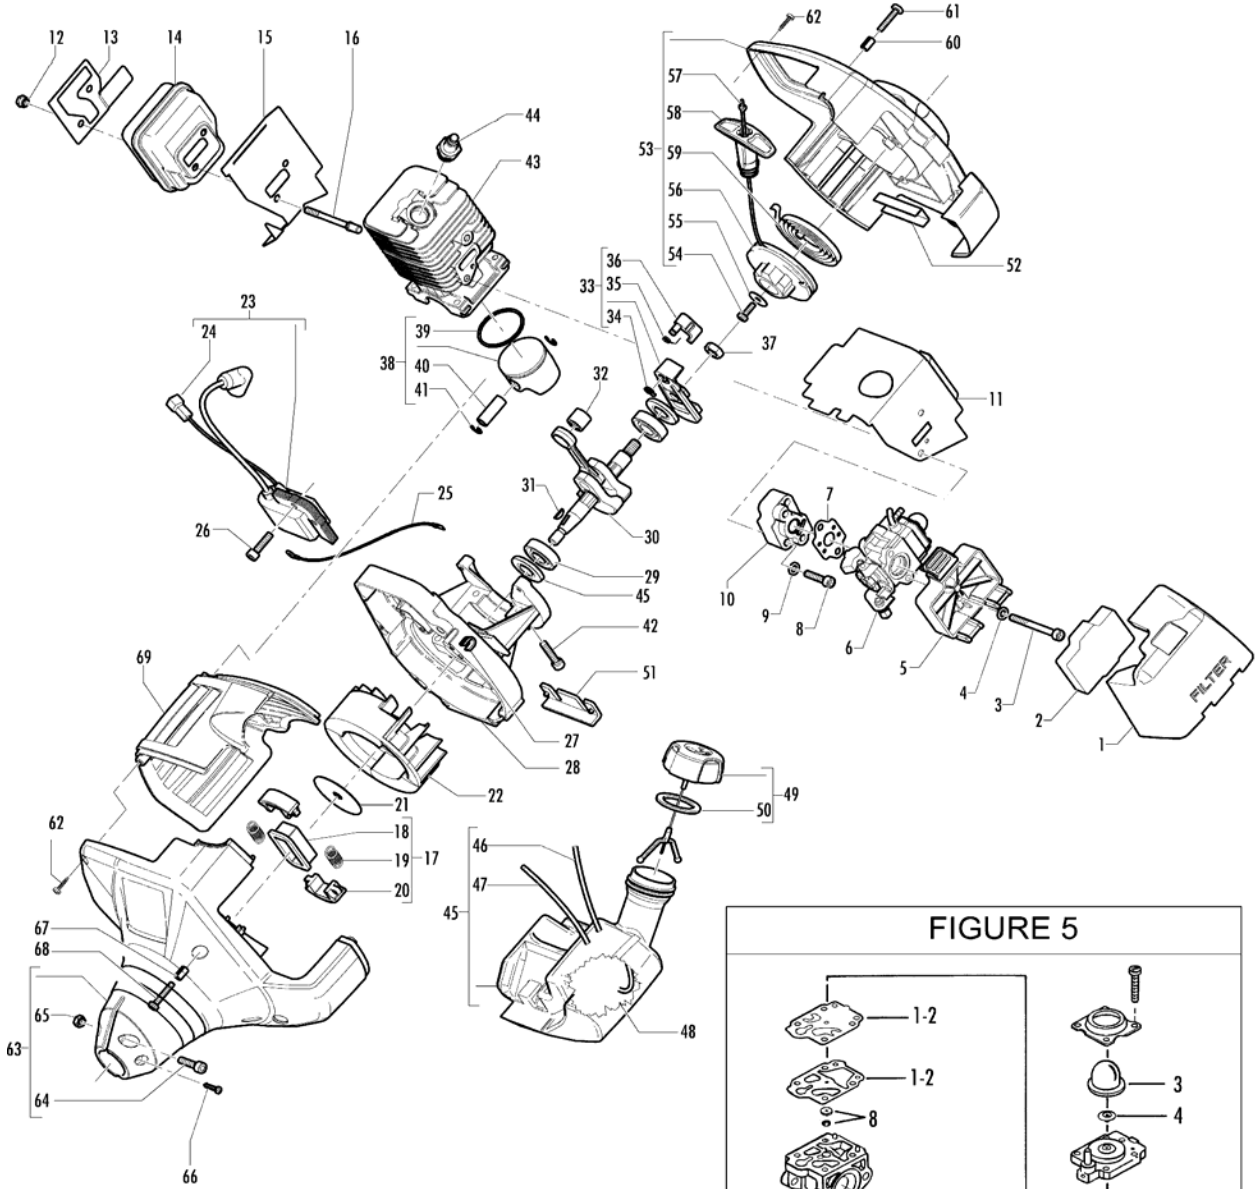

FIGURE 4

Item	P/N McC	P/N ELX	Qty	DESCRIPTION

Item	P/N McC	P/N ELX	Qty	DESCRIPTION

FIGURE 4

C 1	242848	538242848	1	filter cover
A 2	242888	538242888	1	air filter
3	235808	538235808	2	screw M5x50
4	235248	538235248	2	washer M5
C 5	242847	538242847	1	filter housing
C 6		FIGURE 5	1	carburettor
A 7	242851	538242851	1	spacer gasket
8	242173	538242173	2	screw M5x30
9	235248	538235248	2	washer M5
C 10	242849	538242849	1	spacer
B 11	242860	538242860	1	cylinder gasket
12	235642	538235642	2	nut M5
13	242962	538242962	1	muffler shield
C 14	242131	538242131	1	muffler
B 15	242859	538242859	1	muffler gasket
16	242037	538242037	2	muffler stud bolt
B 17	241793	538241793	1	clutch ass'y
18	• 241789	538241789	1	clutch hub
A 19	• 241794	538241794	2	spring
20	• 241743	538241743	2	clutch shoe
21	241604	538241604	1	clutch dust shield
22	241796	538241796	1	flywheel
C 23	249387	538249387	1	ignition coil ass'y
24	• 242959	538242959	1	switch wire
25	242891	538242891	1	ground wire
26	235806	538235806	2	screw M5x20
27	242895	538242895	1	wires protection
28	242802	538242802	1	engine crankcase
C 29	241594	538241594	2	bearing
30	242003	538242003	1	crankshaft ass'y
C 31	227631	538227631	1	key
C 32	235742	538235742	1	needle bearing
C 33	241784	538241784	1	starter pawl ass'y
34	• 111088	538111088	1	snap ring
35	• 241782	538241782	1	spring
36	• 241781	538241781	1	pawl
37	241624	538241624	1	nut M8
C 38	249179	538249179	1	piston kit
B 39	• 242602	538242602	1	piston ring
40	• 241735	538241735	1	piston pin
41	• 235008	538235008	2	snap ring
42	235803	538235803	4	screw M5x25
C 43	243076	538243076	1	cylinder
A 44	322208	538322208	1	RDJ6J spark plug
C 45	242994	538242994	2	seals

C 45	242889	538242889	1	fuel tank ass'y
B 46	• 229789	538229789	1	hose
B 47	• 242527	538242527	1	primer bulb hose
A 48	93720	538093720	1	fuel pickup
B 49	242484	538242484	1	fuel cap ass'y
B 50	• 236564	538236564	1	cap seal
51	242038	538242038	1	tank grommet
52	242039	538242039	1	tank grommet
C 53	242886	538242886	1	starter ass'y
54	• 241077	538241077	1	screw 4x14
55	• 241703	538241703	1	washer
B 56	• 241620	538241620	1	starter pulley
A 57	• 241746	538241746	1	starter rope
58	• 242852	538242852	1	starter handle
B 59	• 241619	538241619	1	starter spring
60	228260	538228260	3	bushing
61	241963	538241963	3	screw M4x22
62	240862	538240862	3	screw 4x18
C 63	242887	538242887	1	joint ass'y
64	• 235806	538235806	1	screw 5x20
65	• 235216	538235216	1	nut
66	229632	538229632	1	screw 3.5x13
67	241617	538241617	4	bushing
68	241963	538241963	4	screw 4x22
69	242845	538242845	1	engine cover

FIGURE 5

WALBRO WYJ358

B	242885	538242885	1	carburetor WYJ538
A 1	• 247955	538247955	1	repair kit K20 WYJ
C 2	•• 247956	538247956	1	repair kit K10 WYJ
C 3	• 225834	538225834	1	primer
C 4	• 247957	538247957	1	valve
C 5	• 247958	538247958	1	spring
C 6	• 249419	538249419	1	pumping body
C 7	• 249418	538249418	1	valve
C 8	• 249417	538249417	1	jet

A=ALTA ROTAZIONE
B=MEDIA ROTAZIONE
C=ALTA ROTAZIONE
NUOVI CODICI

A=HIGH MOVING
B=MEDIUM MOVING
C=SLOW MOVING
NEW P. NUMBERS

A=HAUTE DEMANDE
B=MOYENNE DEMANDE
C=BASSE DEMANDE
NOUVELLES REFERENCES

A=GROBE NACHFRAGE
B=MITTELMAESSIGE
C=WENIGE NACHFRAGE
NEU CODEX