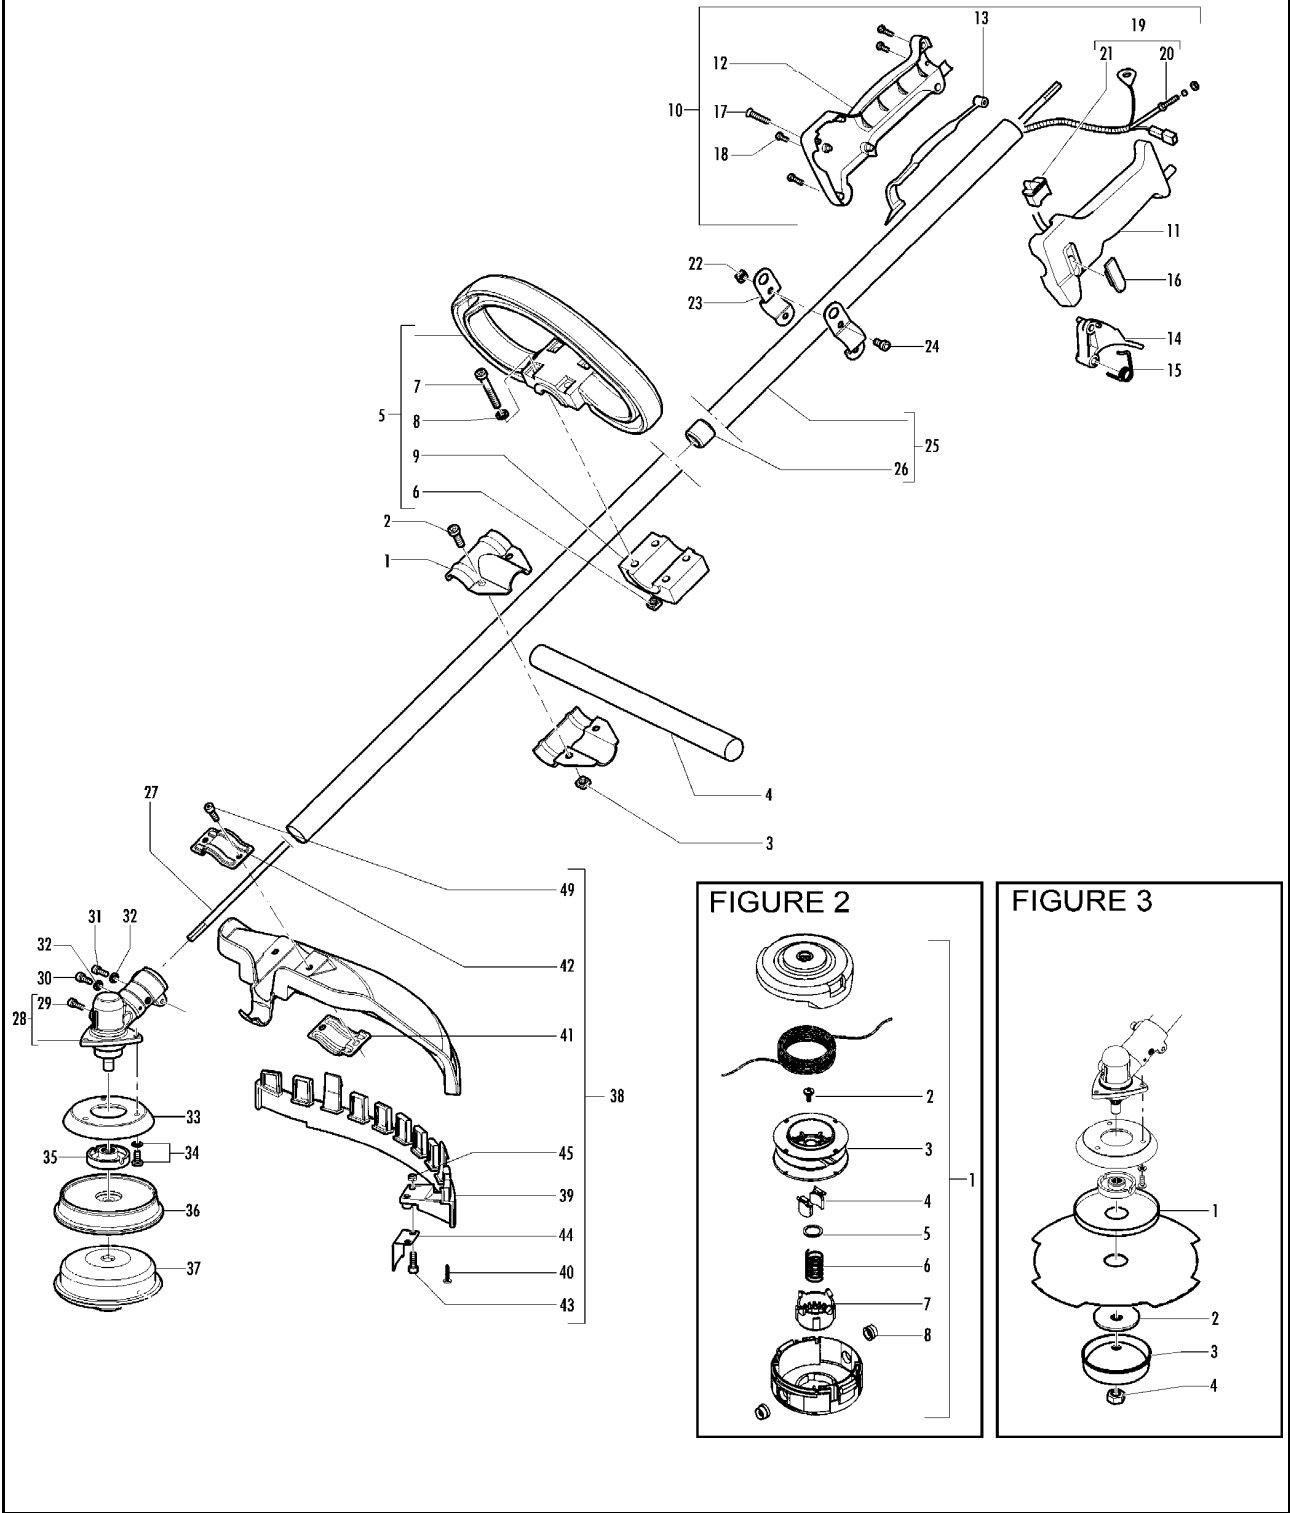

FIGURE 1

Item	P/N McC	P/N ELX	Qty	DESCRIPTION
------	---------	---------	-----	-------------

Item	P/N McC	P/N ELX	Qty	DESCRIPTION
------	---------	---------	-----	-------------

FIGURE 1

1	228146	538228146	2	clamp 1/2
2	235911	538235911	2	screw
3	236642	538236642	2	nut
4	246864	538246864	1	protection
5	227068	538227068	1	delta handle ass'y
6	• 236642	538236642	4	nut
7	• 228320	538228320	4	screw 6x45
8	• 236936	538236936	4	washer
9	• 227046	538227046	1	handle clamp
10	242922	538242922	1	trigger box ass'y
11	• 229837	538229837	1	trigger box (left half)
12	• 229836	538229836	1	trigger box (right half)
13	• 229819	538229819	1	safety trigger
14	• 241296	538241296	1	throttle trigger
15	• 240091	538240091	1	trigger spring
16	• 241292	538241292	1	handle cap
17	• 240833	538240833	4	screw 3x20
18	• 240618	538240618	2	screw 3x16
C 19	• 242923	538242923	1	wires ass'y
C 20	•• 242947	538242947	1	wire
C 21	•• 236394	538236394	1	switch
22	236642	538236642	2	nut M6
23	228152	538228152	2	harness ring
24	235911	538235911	2	screw M6x12
C 25	242442	538242442	1	shaft ass'y
C 26	• 228192	538228192	5	bushing ass'y
C 27	240486	538240486	1	drive shaft
28	242728	538242728	1	gear box
29	• 240151	538240151	1	screw M8x10
30	235802	538235802	1	screw 5x14
31	235803	538235803	1	screw 5x25
32	236529	538236529	2	split washer
33	242729	538242729	1	flange adapter
34	240688	538240688	3	screw M5 w/washer
A 35	242815	538242815	1	flange
B 36	242823	538242823	1	spacer
A 37			1	string head
B 38	249155	538249155	1	guard ass'y
B 39	• 242644	538242644	1	string head guard extension
40	• 240862	538240862	1	screw M5x14
41	• 242752	538242752	1	lower clamp
42	• 242629	538242629	1	upper clamp
43	• 227563	538227563	4	screw M5x16
44	• 241973	538241973	1	line cutter
45	• 229208	538229208	2	nut